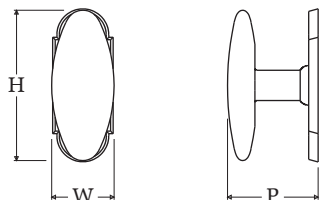

LUXE ATELIER

MILANO

Pomolo su Rosetta Serie 247  
*247 Series Knob on Rose*

Dimensioni  
*Dimensions*

H	W	P
79,5	33	48

Dimensioni in millimetri  
*Dimensions given in millimeters*

Fornito con ferro quadro 8x110mm e viti legno. Pomolo fisso fornito con ferro quadro dummy.  
Fornito con viti legno in finitura coordinata. Disponibile in tutte le finiture standard.

Dimensioni e finiture su misura disponibili su richiesta.

*Regularly furnished with 8x110mm lever spindle and wood screws. Fixed knob furnished with dummy spindle.*

*Regularly furnished with wood screws in matching finish. Additional sizes available by special order.*